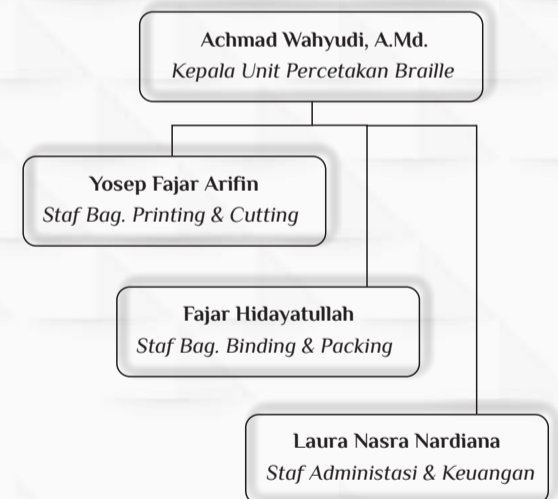

Struktur Organisasi